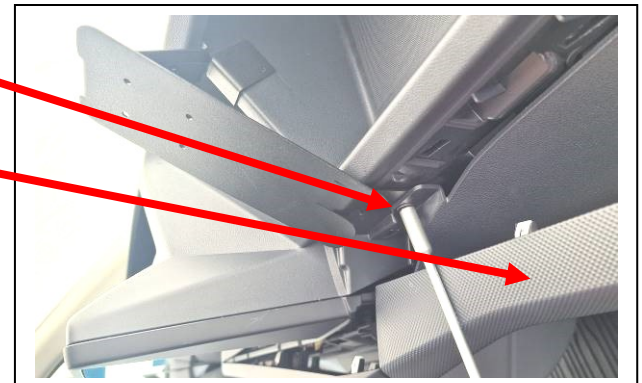

## Abb.02

- obere Armaturenabdeckung leicht an hebeln  
und die Konsole darunter schieben

(optional kann die Konsole auch zusätzlich mit einer Schraube  
durch den Armaturensteg verschraubt werden „hier muss gebohrt  
werden.)

## Abb.03

- Konsole unten mit der original Sechskant-  
schraube befestigen (hinter der Kunststoffflasche)

- Blende wieder in Ihrer ursprünglichen Position  
einrasten.

ARAT Spezialhalterungen GmbH ist nicht haftbar für direkt oder indirekt entstandene unmittelbare oder mittelbare Schäden, Folgeschäden oder Verluste, die durch ihre Produkte oder in Verbindung mit ihren Produkten entstehen. Des Weiteren übernehmen keine Haftung für die Richtigkeit, Vollständigkeit und Aktualität der Inhalte.