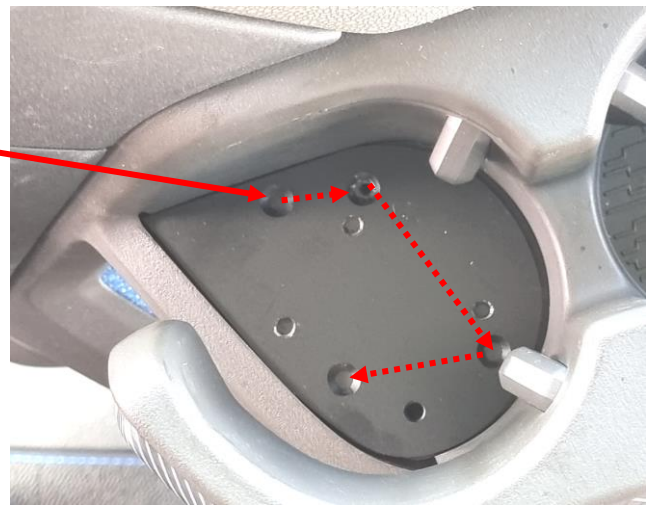

Abb.01

- Gummimatte aus dem Ablagefach nehmen.
(nur eingelegt)
- in die vier gesenkten Löcher die beiliegenden Senkkopf-Schrauben einziehen. Die vier Löcher müssen mit $\varnothing 2.45\text{mm}$ vorgebohrt werden (max. 8mm tief)!

Abb.02

- BIGmount Arm mit den im Lieferumfang befindlichen vier Schrauben (LK M5.0 x 8mm) am simpleMount befestigen.
- BIGmount Arm den Bedürfnissen nach ausrichten.

***Adaptionsplatten optional erhältlich**