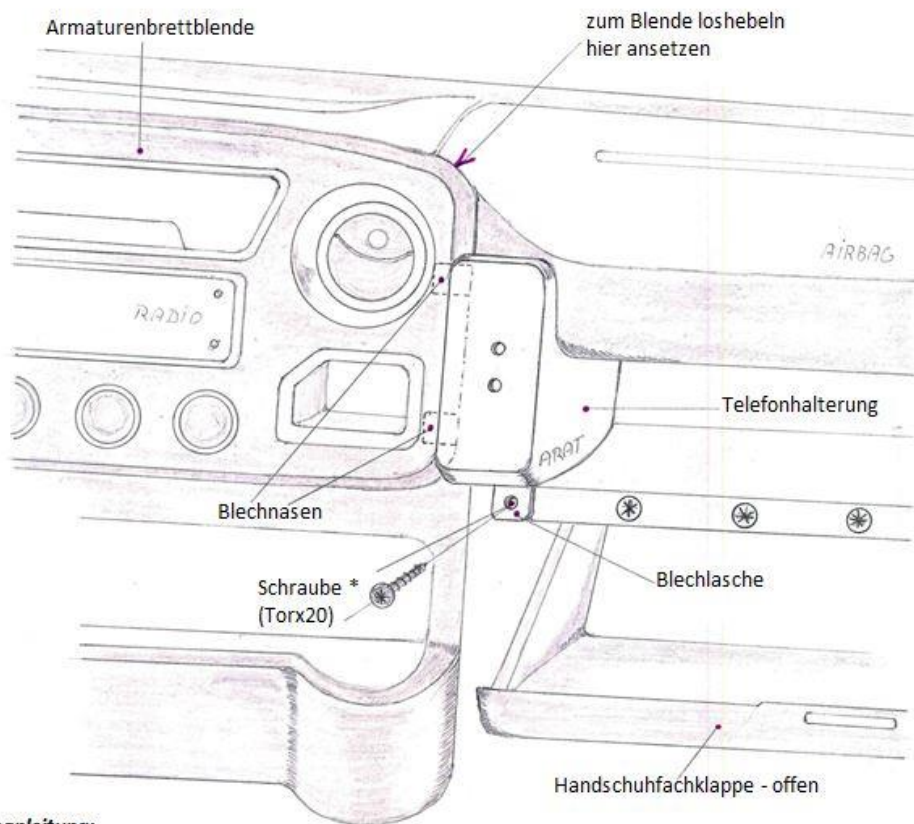

Montageanleitung

Artikel-Nr.: THRE308.5

Telefon-Halterung für:
Renault Master III,
Opel Movano B,
Nissan NV 400 ab Bj.2010

Montageanleitung:

- Die Handschuhfachklappe öffnen
- Die Schraube * herauschrauben
- Die Armaturenbrettblende leicht abhebeln (soweit das sich die Blechnasen unter die Blendenkante schieben lassen)
- Die Telefonhalterung entsprechend ihrer Kontur ansetzen und dabei die beiden Blechnasen unter die Blendenkante schieben (siehe Abb.)
- Die Blende wieder in ihren Sitz drücken
- Die Schraube* durch die Blechlasche der Halterung wieder einschrauben
- Die Handschuhfachklappe schließen

- **Achtung:** beim vorbohren der Anschraubfläche der Telefonhalterung darauf achten, dass auch die tieferliegenden Blechteile in der Halterung mit vorgebohrt werden.